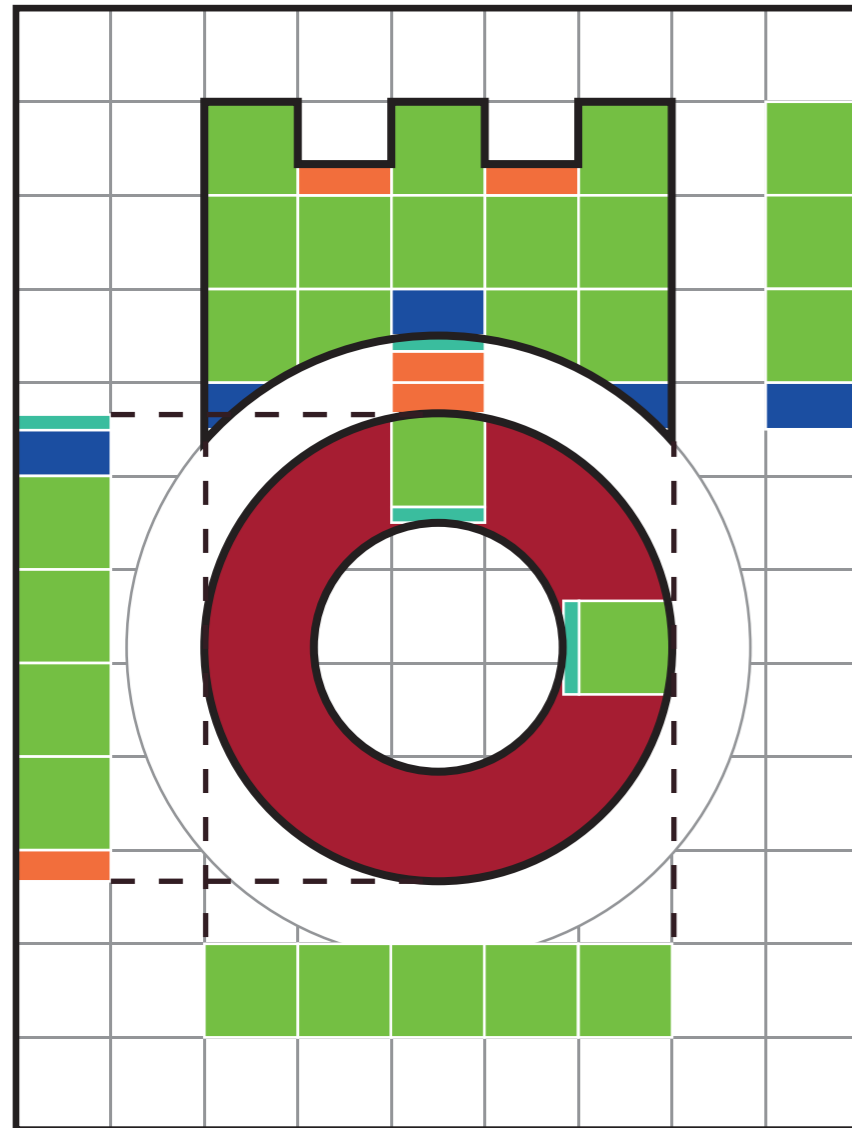

# GRADARA

capitale del medioevo

R.169 C.23  
G.25 M.100  
B.41 Y.82  
K.17

HEX. #A81828

R.59 C.54  
G.38 M.69  
B.39 Y.56  
K.73

HEX. #3B2627

Medido en módulos

\*Si el pie de marca supera los 23 módulos se utilizará a dos líneas, con un módulo de interlinea

Medido en módulos

\*Si el pie de marca supera los 23 módulos se utilizará a dos líneas, con un módulo de interlinea