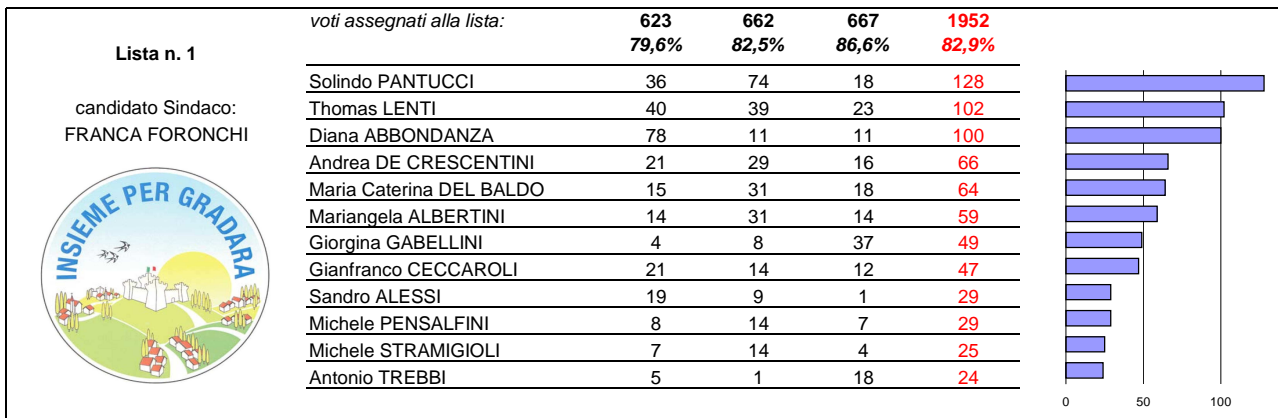

Comune di Gradara - Elezioni 15-16 maggio 2011 Elezione diretta del Sindaco e del Consiglio Comunale

	sezione			totali
	1	2	3	
ELETTORI	1198	1301	1302	3801
VOTANTI	811	833	803	2447
AFFLUENZA	67,7%	64,0%	61,7%	64,4%
SCHEDA BIANCHE	9	12	11	32
SCHEDA NULLE	19	19	22	60
SCHEDA VALIDE	783	802	770	2355

nota: le percentuali assegnate alle liste sono calcolate sul totale dei voti validi