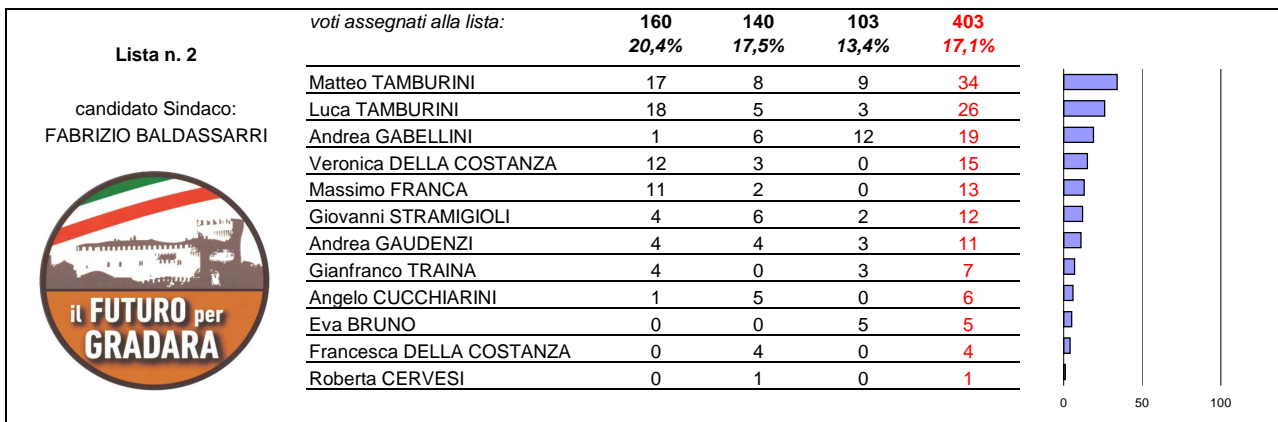

Comune di Gradara - Elezioni 15-16 maggio 2011 Elezione diretta del Sindaco e del Consiglio Comunale

	sezione			totali
	1	2	3	
ELETTORI	1198	1301	1302	3801
VOTANTI	811	833	803	2447
AFFLUENZA	67,7%	64,0%	61,7%	64,4%
SCHEDA BIANCHE	9	12	11	32
SCHEDA NULLE	19	19	22	60
SCHEDA VALIDE	783	802	770	2355

nota: le percentuali assegnate alle liste sono calcolate sul totale dei voti validi