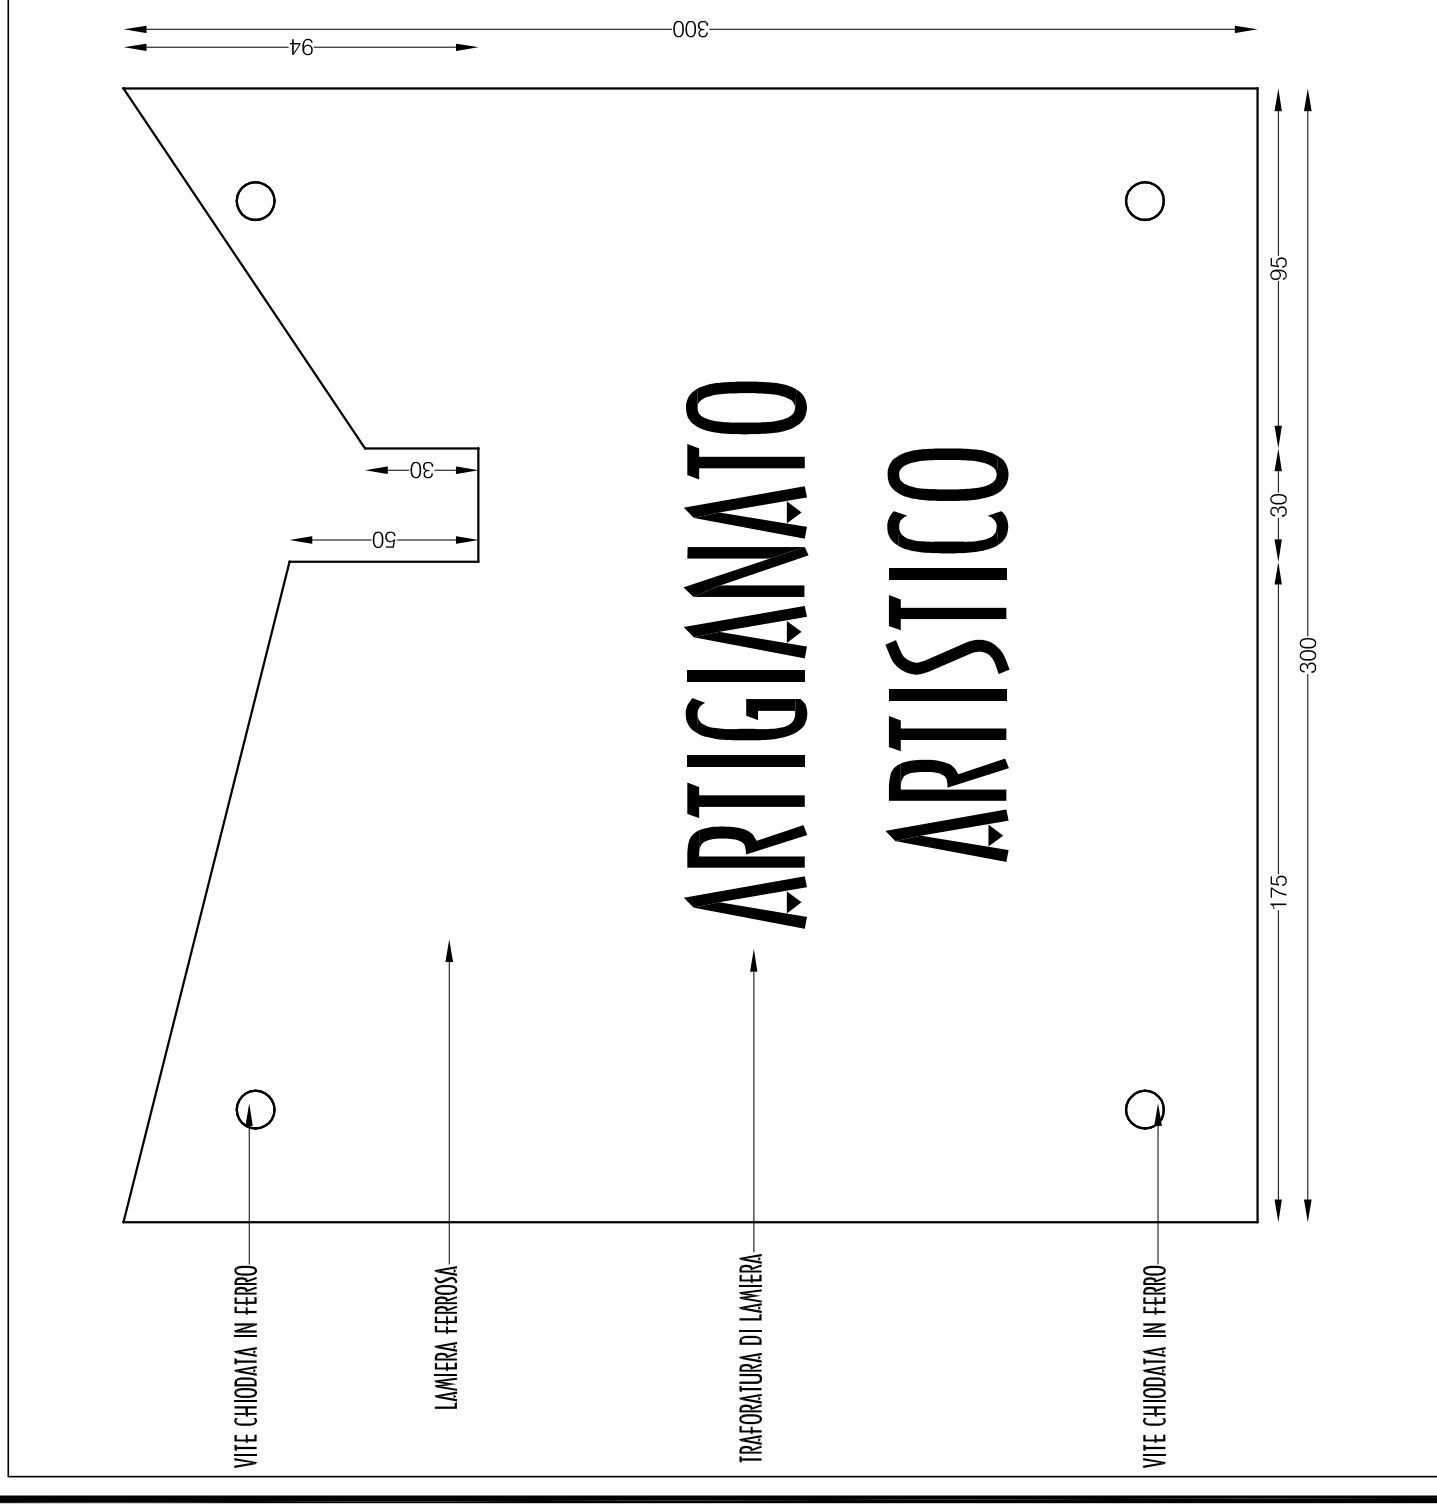

**VARIANTE**  
 approvata con atto C.C. n. 56 del 18.12.2013

**TARGA PUBBLICITARIA - "IL LOGO"**  
 PIANIA-PROSPETTO-FIANCO scala 1:10  
 PROGETTO **AU**  
**04**

variante parziale redatta da:  
 UFFICIO TECNICO COMUNALE di Gradara  
 DICEMBRE 2013

Piano Particolareggiato del Centro Storico e borgo limitrofo  
 approvato con atto C.C. n. 3 del 10.03.2010

**IPORESI "B" PER TARGA PUBBLICITARIA A MURO**

ARTIGIANATO ARTISTICO  
 LETTERING DA UTILIZZARE: RAGE ITALIC  
 ARTIGIANATO ARTISTICO  
 LETTERING DA UTILIZZARE: GIL SANS MT EXT CONDENSED BOLD